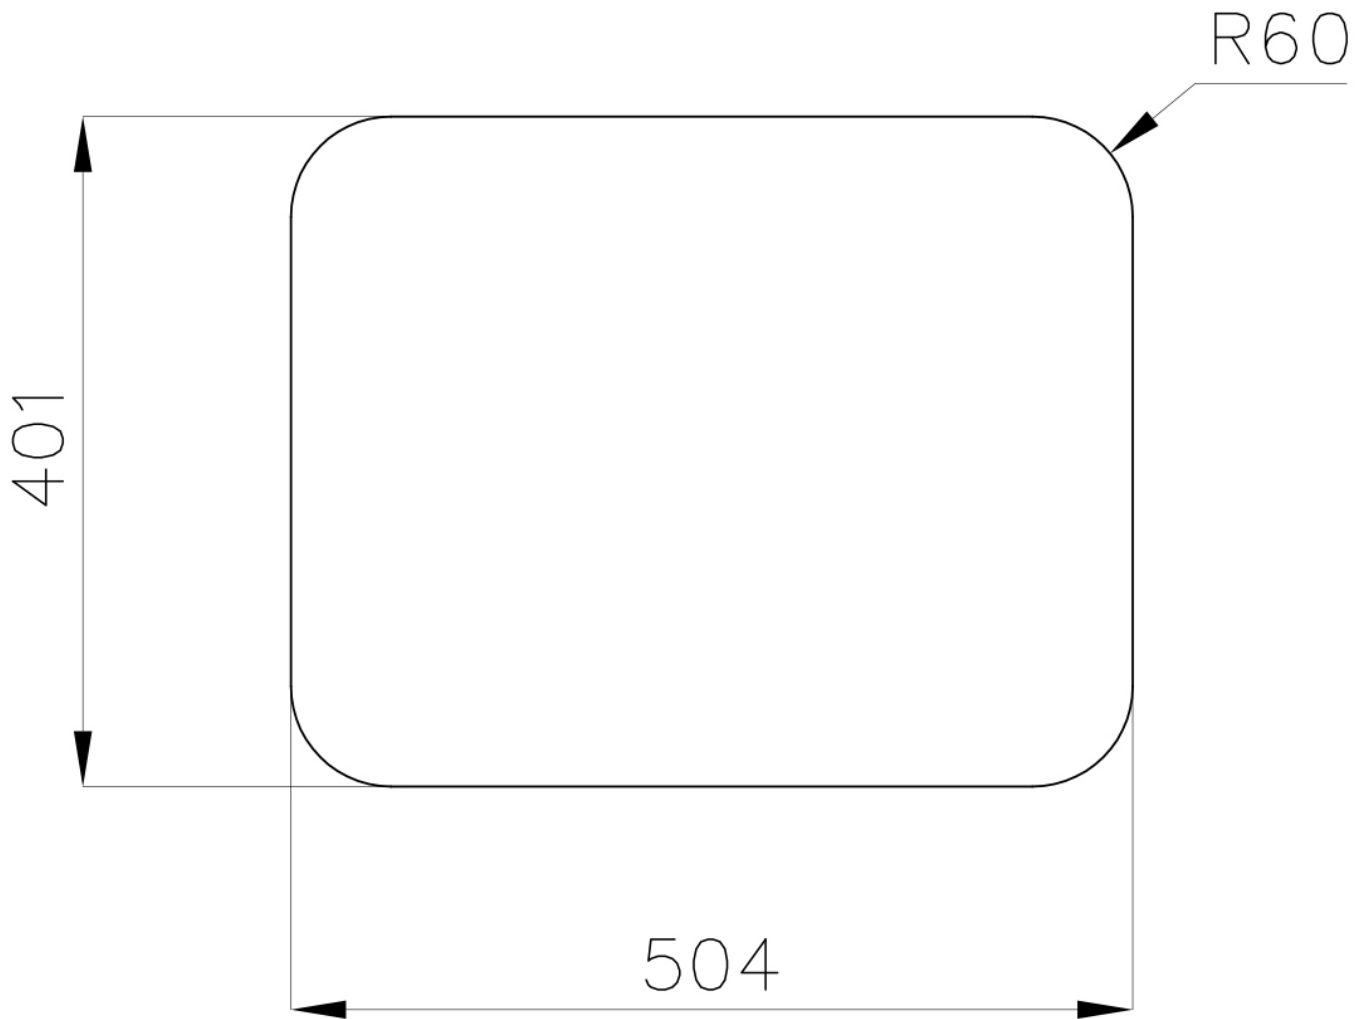

Lavello S3000

Vasca a sinistra

Lavelli in acciaio inox

Codice: 1116 862

CARATTERISTICHE

PILETTA 3,5" BASKET

Lo scarico è dotato di piletta grande 3,5", con il pratico tappo a cestello che impedisce il defluire nello scarico di parti solide.

Texture Spazzolato

Bordo Installazione Sottotop

Materiale Acciaio inox AISI 304

Base 60 cm

Dimensioni 539x436 mm

Dotazioni standard Ganci di fissaggio, guarnizione, piletta, troppo-pieno e sifone, Imballo in scatola

Fori Mixer Nessun foro di serie

Foro incasso Vedi scheda tecnica

Gocciolatoio No

Larghezza 54 cm

Misura vasca 503x400mm

Numero vasche 1 vasca

Piletta Piletta 3,5"

DATI TECNICI

Cut out size
Dimensioni per foratura top

ACCESSORI OPZIONALI

Cestello bianco
8612 100

Cestello inox
8612 000

Tagliere in cristallo
8631 300

Tagliere in HPDE
8657 001

Vaschetta bianca
8153 100

Cestello portapiatti inox
8100 201