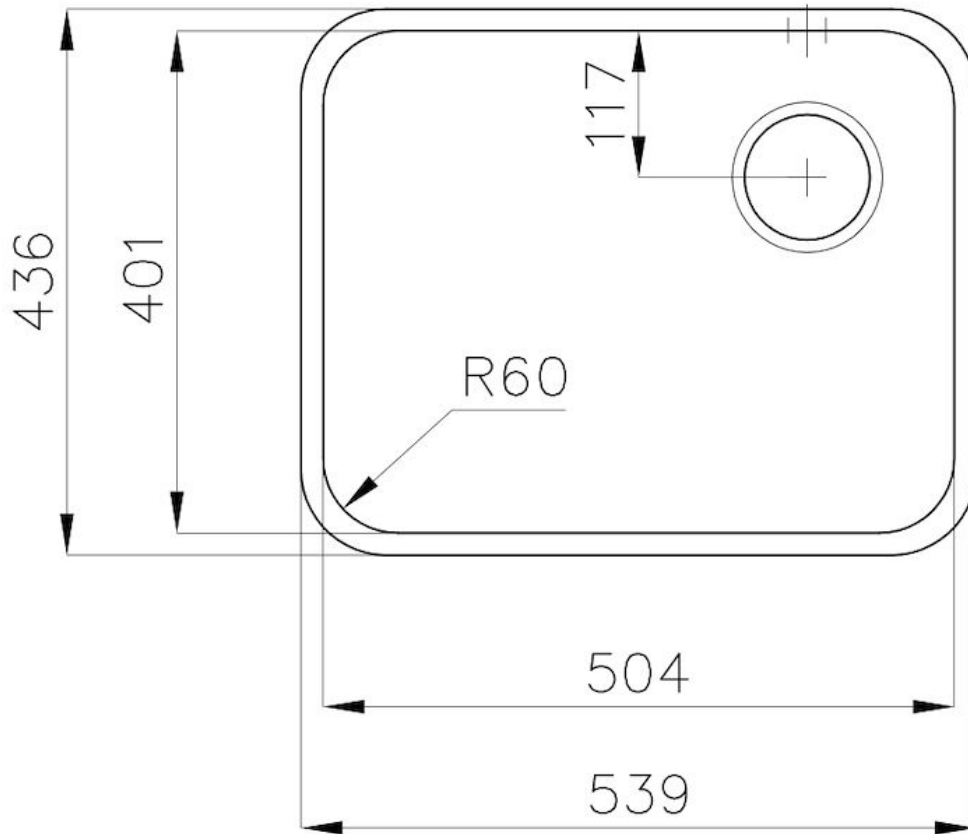

Texture Spazzolato

Bordo Installazione Sottotop

Materiale Acciaio inox AISI 304

Base 60 cm

Dimensioni 539x436 mm

Dotazioni standard Ganci di fissaggio, guarnizione, piletta, troppo-pieno e sifone, Imballo in scatola

Fori Mixer Nessun foro di serie

Foro incasso Vedi scheda tecnica

Gocciolatoio No

Larghezza 54 cm

Misura vasca 503x400mm

Numero vasche 1 vasca

Piletta Piletta 3,5"

DATI TECNICI

Cut out size
Dimensioni per foratura top

ACCESSORI OPZIONALI

Cestello bianco
8612 100

Cestello inox
8612 000

Tagliere in cristallo
8631 300

Tagliere in HPDE
8657 001

Vaschetta bianca
8153 100

Cestello portapiatti inox
8100 201